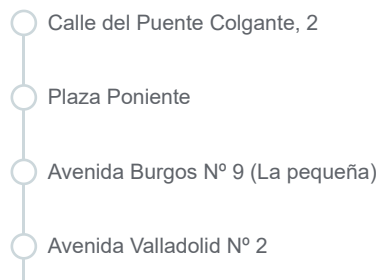

Línea Cigales - Valladolid (Pueblos)

- Calle Arrabal de Arriba (Bar Menfis)
- Avenida Valladolid Nº 2
- Avenida de los Cortijos esquina Calle las Armas (Cine)
- Avenida de los Cortijos Nº 48 (Piscinas)
- Carretera Valladolid esquina camino Valladolid
- Carretera Fuensaldaña Esquina Camino del Prado
- Carretera Fuensaldaña Fuente Berrocal (Junto Gasolinera)
- Avenida Gijón Nº 6
- Avenida Gloria Fuertes Nº 1
- Paseo Filipinos esquina Paseo Zorrilla
- Calle del Puente Colgante, 2

Domingos y Festivos

15:30	18:00	21:00
-------	-------	-------

Cigales - Valladolid (Pueblos Vuelta)

Días Laborables

6:30	7:15	8:30	9:30	10:30	11:30
12:30	13:30	15:30	16:30	17:30	18:30
19:30	20:30	21:30			

Sábados

8:30	10:00	15:00	16:30	20:45	22:30
------	-------	-------	-------	-------	-------

Domingos y Festivos

16:30	19:30	22:00
-------	-------	-------

Línea Valladolid - Cigales (Directo)

Línea Cigales - Valladolid (Directo)

- Avenida de los Cortijos esquina Calle las Armas (Cine)
- Avenida de los Cortijos N° 48 (Piscinas)
- Calle Arrabal de Arriba (Bar Menfis)

- Avenida Burgos N° 9 (La pequeña)
- Avenida Gloria Fuertes, N° 1
- Paseo Filipinos esquina Paseo Zorrilla
- Calle del Puente Colgante, 2