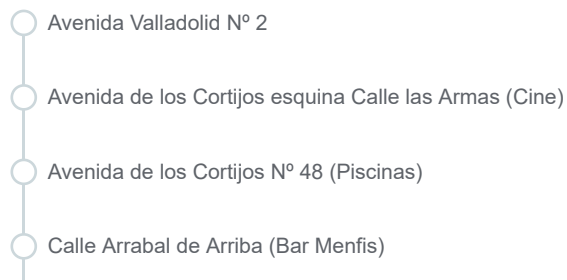

Línea Cigales - Valladolid (Pueblos)

- Calle Arrabal de Arriba (Bar Menfis)
- Avenida Valladolid Nº 2
- Avenida de los Cortijos esquina Calle las Armas (Cine)
- Avenida de los Cortijos Nº 48 (Piscinas)
- Carretera Valladolid esquina camino Valladolid
- Carretera Fuensaldaña Esquina Camino del Prado
- Carretera Fuensaldaña Fuente Berrocal (Junto Gasolinera)
- Avenida Gijón Nº 6
- Avenida Gloria Fuertes Nº 1
- Paseo Filipinos esquina Paseo Zorrilla
- Calle del Puente Colgante, 2

Sábados

8:30	10:00	15:00	16:30	20:45	22:30
------	-------	-------	-------	-------	-------

Domingos y Festivos

16:30	19:30	22:00
-------	-------	-------

Línea Valladolid - Cigales (Directo)

Línea Cigales - Valladolid (Directo)

- Avenida de los Cortijos esquina Calle las Armas (Cine)
- Avenida de los Cortijos N° 48 (Piscinas)
- Calle Arrabal de Arriba (Bar Menfis)

- Avenida Burgos N° 9 (La pequeña)
- Avenida Gloria Fuertes, N° 1
- Paseo Filipinos esquina Paseo Zorrilla
- Calle del Puente Colgante, 2