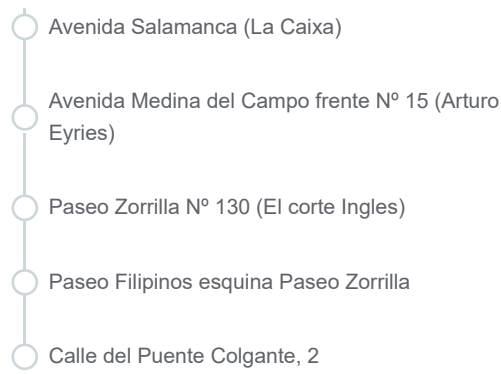

Valladolid - La Flecha - Río Shopping (Línea Roja)

Consulta la información de trayectos, horarios y paradas de nuestras líneas metropolitanas.

Descargar PDF

Trayecto

Consulta aquí las paradas del trayecto seleccionado.

Horarios

Consulta aquí los horarios del trayecto seleccionado.

Mapa

Consulta aquí el mapa del trayecto seleccionado.

Línea Valladolid - La Flecha - Río Shopping

- Calle del Puente Colgante, 2
- Paseo Zorrilla, frente Corte Ingles
- Avenida Medina del Campo frente Nº 15 (Arturo Eyries)
- Avenida Salamanca frente Hipercor
- Calle Cardenal Torquemada, Gerovida
- Avenida Colón, Plaza Florida
- Avenida Colón esquina Calle Bartolomé de las Casas
- Avenida Colón Nº 80 (Multiusos de La Vega)
- Paseo Juan Carlos I
- Avenida Jose Luis Lasa Nº 27

- 
- Glorieta la Flecha (Centro Deportivo)
 - Calle Presentacion, Rotonda de la vaca
 - Calle Ramon y Cajal (Edificio A.D.E)
 - Calle Ramon y Cajal (Mapfre)
 - Calle Juan de la Cierva esquina Calle Torres de Quevedo
 - Calle Juan de la Cierva esquina Calle Emilio Alarcos
 - Avenida Valdezarce esquina calle Almazara, rotonda
 - Avenida Almazara Nº 11
 - Rotonda Avenida Valdezarce esquina Camino Viejo
 - Avenida Aguachales (Sotoverde)
 - Calle Cavanilles
 - Calle Arnaldo Villanova (Colegio Sotoverde)
 - Av Miguel Delibes, rotonda de los Olivos
 - Calle Me Falta un Tornillo, Centro Comercial Río Shopping
 - Av Miguel Delibes, rotonda de los Olivos
 - Avenida Aranzana Nº 39
 - Avenida Aranzana esquina Calle Isaac Peral
 - Avenida Aranzana esquina calle Enrique IV
 - Avenida Aranzana esquina Sierra de la Demanda
 - Calle Picones esquina Pontón (La flecha)
 - Calle Almendrera (Colegio Público La Flecha)
 - Calle Almendrera Nº 16
 - Camino de Zaratán Nº 40 A
 - Camino Zaratán Nº 22
 - Camino Zaratán Nº 2