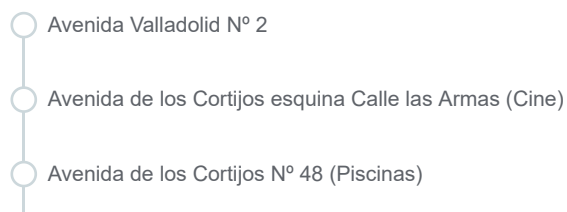

Línea Cigales - Valladolid (Directo)