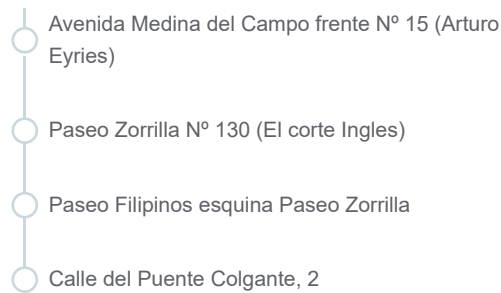

Valladolid - La Vega - Sotoverde (Línea Azul)

Consulta la información de trayectos, horarios y paradas de nuestras líneas metropolitanas.

Descargar PDF

Trayecto

Consulta aquí las paradas del trayecto seleccionado.

Horarios

Consulta aquí los horarios del trayecto seleccionado.

Mapa

Consulta aquí el mapa del trayecto seleccionado.

Valladolid - La Vega - Sotoverde

- Calle del Puente Colgante, 2
- Paseo Zorrilla, frente Corte Ingles
- Avenida Medina del Campo frente N° 15 (Arturo Eyries)
- Avenida Salamanca frente Hipercor
- Calle Cardenal Torquemada, Gerovida
- Avenida Colón, Plaza Florida
- Avenida Colón esquina Calle Bartolomé de las Casas
- Avenida Colón N° 80 (Multiusos de La Vega)
- Paseo Juan Carlos I
- Avenida Jose Luis Lasa N° 27
- Glorieta la Flecha (Centro Deportivo)

- 
- Calle Presentacion, Rotonda de la vaca
 - Calle Ramon y Cajal (Edificio A.D.E)
 - Calle Ramon y Cajal (Mapfre)
 - Calle Juan de la Cierva esquina Calle Torres de Quevedo
 - Calle Juan de la Cierva esquina Calle Emilio Alarcos
 - Avenida Valdezarce esquina calle Almazara, rotonda
 - Avenida Almazara Nº 11
 - Rotonda Avenida Valdezarce esquina Camino Viejo
 - Avenida Aguachales (Sotoverde)
 - Calle Cavanilles
 - Calle Arnaldo Villanova (Colegio Sotoverde)
 - Av Miguel Delibes, rotonda de los Olivos
 - Calle Me Falta un Tornillo, Centro Comercial Río Shopping
 - Av Miguel Delibes, rotonda de los Olivos
 - Avenida Aranzana Nº 39
 - Avenida Aranzana esquina Calle Isaac Peral
 - Avenida Aranzana esquina calle Enrique IV
 - Avenida Aranzana esquina Sierra de la Demanda
 - Calle Picones esquina Pontón (La flecha)
 - Calle Almendrera (Colegio Público La Flecha)
 - Calle Almendrera Nº 16
 - Camino de Zaratán Nº 40 A
 - Camino Zaratán Nº 22
 - Camino Zaratán Nº 2
 - Avenida Salamanca (La Caixa)