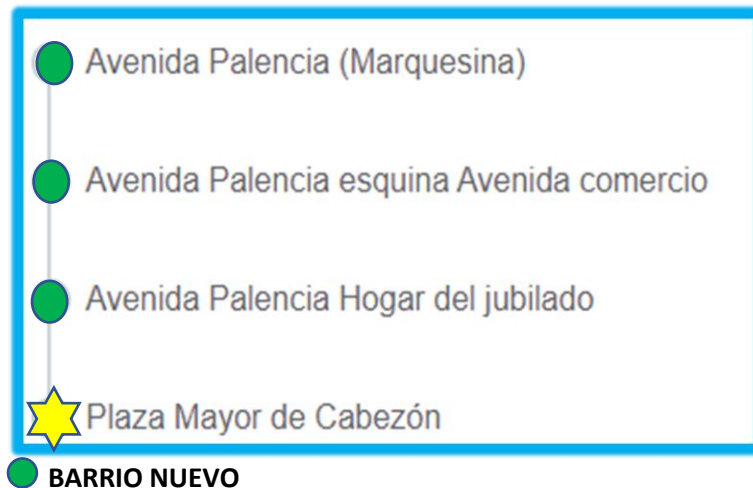

## LÍNEA VALLADOLID – CABEZÓN DE PISUERGA

**EL PUENTE PERMANECERÁ CORTADO HASTA FINALIZAR LAS OBRAS  
SE HA HABILITADO UN SERVICIO LANZADERA PARA CONECTAR EL  
BARRIO NUEVO CON LA PLAZA MAYOR Y VICEVERSA**

### HORARIOS Y PARADAS:

HORARIOS DE LUNES A VIERNES LANZADERA (BARRIO NUEVO - PZA.MAYOR)				
06:45	07:15	07:45	08:45	9:45
10:45	11:45	12:45	13:45	14:45
15:45	16:45	17:45	18:45	19:45
20:45	22:00			

HORARIOS DE LUNES A VIERNES CABEZÓN (PZA. MAYOR) - VALLADOLID				
07:05	07:35	08:05	08:35	09:05
9:35	10:05	11:05	12:05	13:05
14:35	15:05	15:35	16:05	17:05
18:05	19:05	20:05	21:05	22:05