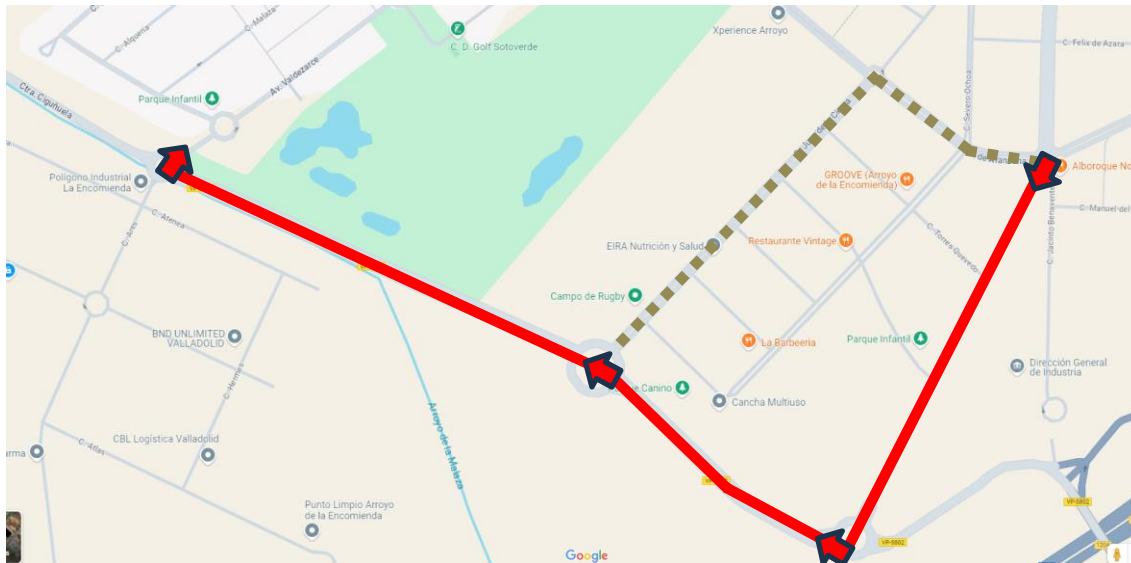

## Evento.

Gran premio Ciclista Arroyo de la Encomienda.

Se celebra el domingo 26 de mayo y provocará cortes de tráfico de 9:30 a 10:00 y de 13:00 a 14:30.

## Línea Roja

Desvío:

Recorrido normal hasta parada de “Calle Ramón y Cajal (Mapfre)”, continuando por Calle Ramón y Cajal, derecha a Carretera Cigüeñuela, derecha a Avd. Valdezarce con parada en “Avenida Valdezarce esquina calle Almazara, rotonda”, continuando con recorrido habitual.

## Paradas suprimidas:

- Calle Juan de la Cierva esquina Calle Emilio Alarcos
- Calle Juan de la Cierva esquina Calle Torres de Quevedo

### Desvío:

Recorrido normal hasta parada de “Avenida Valdezarce esquina calle Almazara, rotonda”, izquierda a Carretera Cigüeñuela, izquierda Calle Ramón y Cajal, continuando con parada en Calle Ramón y Cajal (Mapfre) y continuar por recorrido habitual