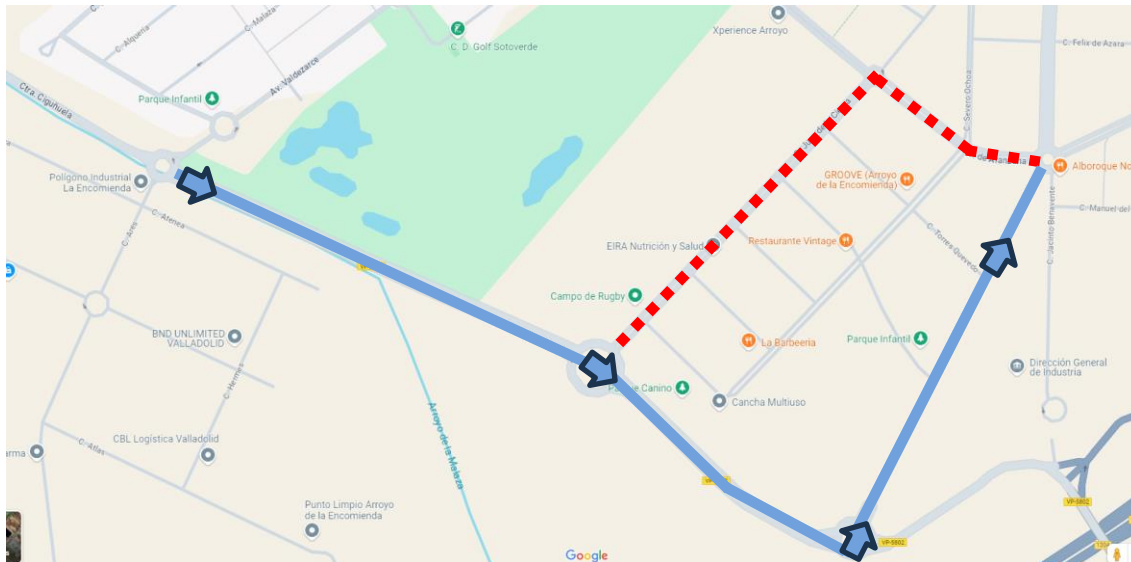

## Evento.

Gran premio Ciclista Arroyo de la Encomienda.

Se celebra el domingo 26 de mayo y provocará cortes de tráfico de 9:30 a 10:00 y de 13:00 a 14:30.

## Línea Roja

Desvío:

Recorrido normal hasta parada de “Calle Ramón y Cajal (Mapfre)”, continuando por Calle Ramón y Cajal, derecha a Carretera Cigüeñuela, derecha a Avd. Valdezarce con parada en “Avenida Valdezarce esquina calle Almazara, rotonda”, continuando con recorrido habitual.

## Paradas suprimidas:

- Calle Juan de la Cierva esquina Calle Emilio Alarcos
- Calle Juan de la Cierva esquina Calle Torres de Quevedo

### Desvío:

Recorrido normal hasta parada de “Avenida Valdezarce esquina calle Almazara, rotonda”, izquierda a Carretera Cigüeñuela, izquierda Calle Ramón y Cajal, continuando con parada en Calle Ramón y Cajal (Mapfre) y continuar por recorrido habitual